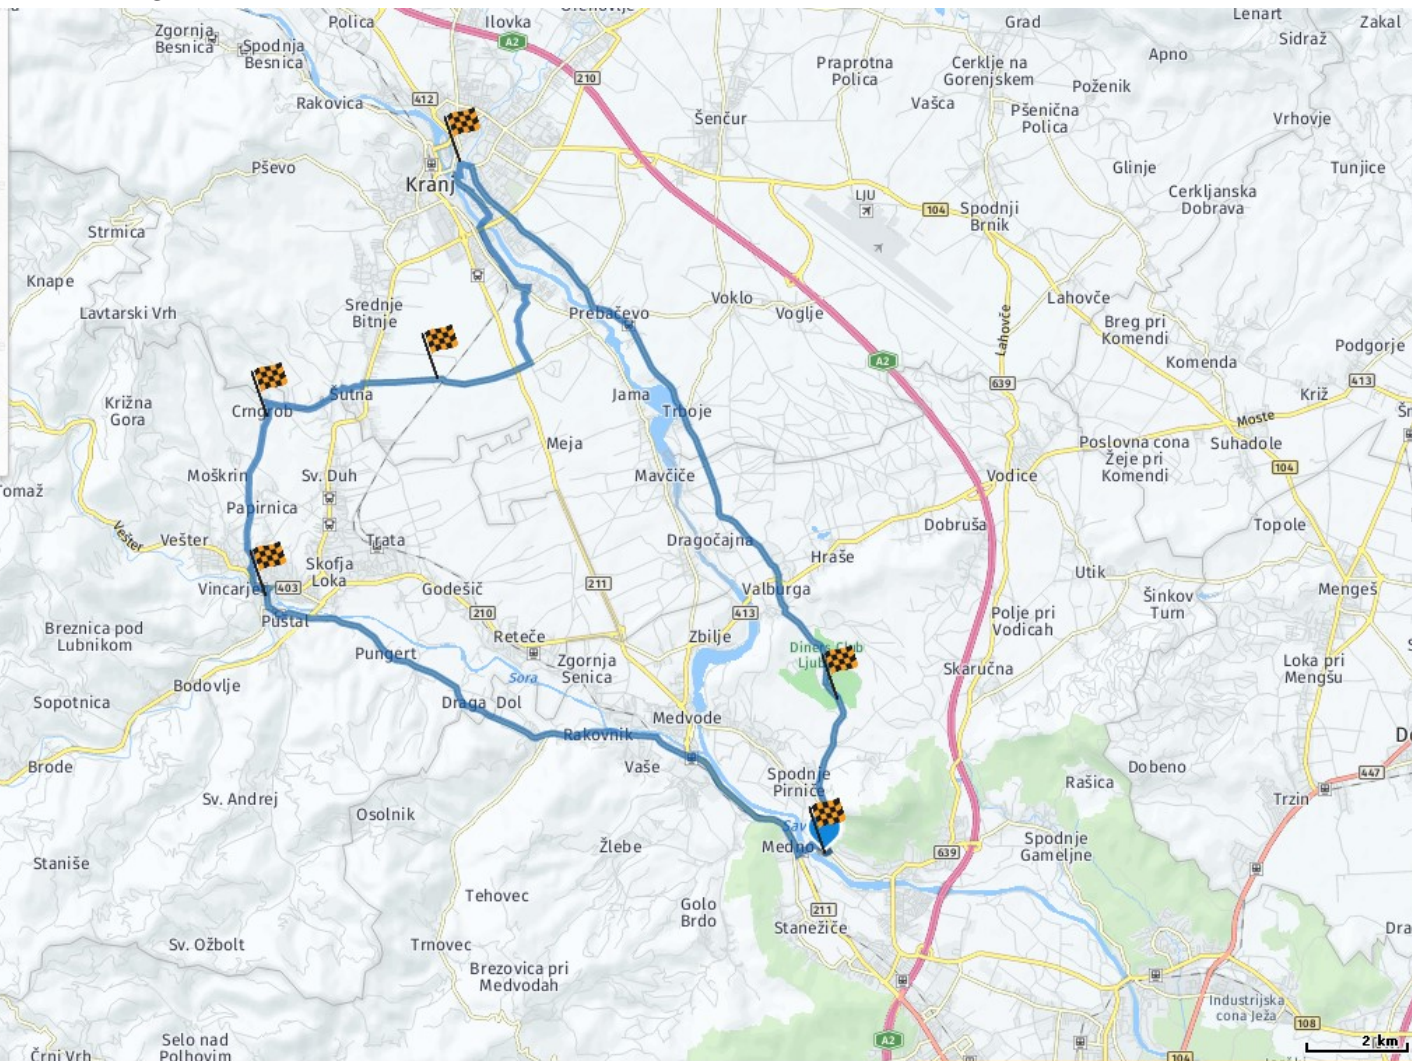

Jesenski kolesarski izlet – VARIANTA 43 KM

- Kajakaška cesta, SI- 1211 Medvode, Slo
- Spodnji trg 36, SI- 4220 Škofja Loka, Slo
- Crngrob, SI- 4209 Škofja Loka, Slovenija
- Žabnica 63, SI- 4209 Kranj, Slovenija
- Glavni trg 2, SI- 4000 Kranj, Slovenija
- Smladnik, SI- 1216 Medvode, Slovenija
- Kajakaška cesta, SI- 1211 Medvode, Slo

+ Dodaj točko Zamenjaj Ponastavi

Razdalja: 43.63 km
 Najvišje: 449 m
 Najnižje: 352 m
 Vzponov: 297 m
 Spustov: 297 m

ŠIMNOVI
 APARTMAJI